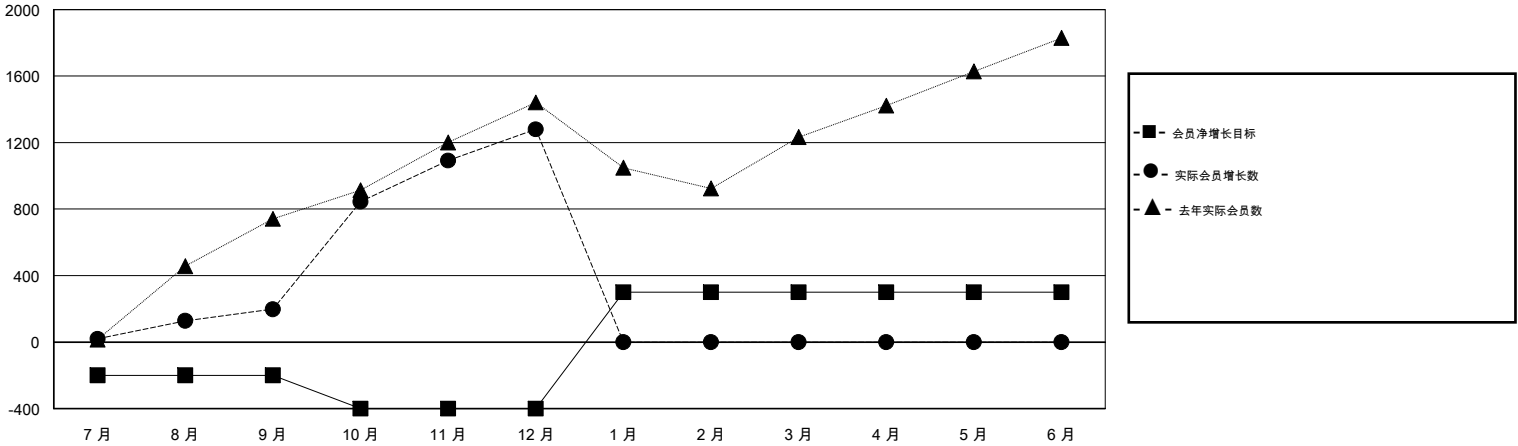

MONTHLY MEMBERSHIP PROGRESS REPORT

District 381

Results as of: 12/31/2017

GMT: ZIYU LIN

地点 CHINA

GMT宪章区

分会			
成果 2017-2018			
季	新分会目标	新会	会员流失的分会
7月/8月/9月	10	3	2
10月/11月/12月	10	4	0
1月/2月/3月	10	0	0
4月/5月/6月	0	0	0

位会员@每位须缴			
成果 2017-2018			
季	会员净增长目标	实际会员增长数	实际退会会员 (包括转会)
7月/8月/9月	-200	235	30
10月/11月/12月	-200	1,154	54
1月/2月/3月	700	0	0
4月/5月/6月	0	0	0

目标与实际新会累积

目标和实际会员累积

已取消的分会: 2	204 CLUBS OF 242 增添1位或以上的新会员	性别分布 男 7,569 (66.81%) 女 3,760 (33.19%) 年度女性会员百分比目标: 38%
放弃的会员	点击这里取得累计会员数据	总计家庭单位会员数 510
过世 1		支付减半会费的家庭会员 261
分会已取消 0		
其他 83		
总计 84		