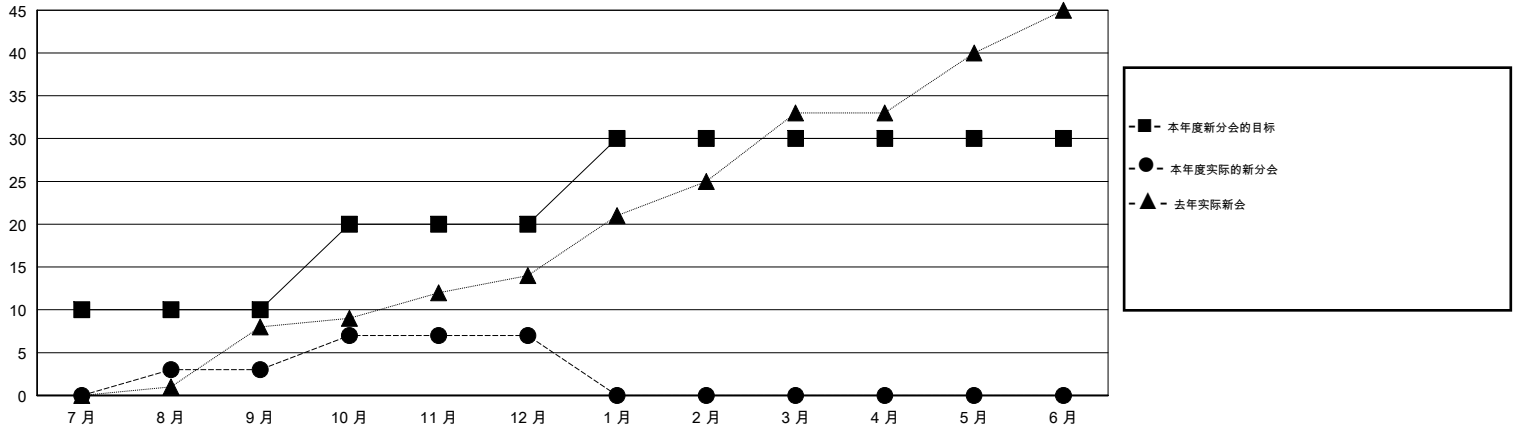

MONTHLY MEMBERSHIP PROGRESS REPORT

District 381

Results as of: 12/31/2017

GMT: ZIYU LIN

地点 CHINA

GMT宪章区

分会			
成果 2017-2018			
季	新分会目标	新会	会员流失的分会
7月/8月/9月	10	3	2
10月/11月/12月	10	4	0
1月/2月/3月	10	0	0
4月/5月/6月	0	0	0

位会员@每位须缴			
成果 2017-2018			
季	会员净增长目标	实际会员增长数	实际退会会员 (包括转会)
7月/8月/9月	-200	235	30
10月/11月/12月	-200	1,154	54
1月/2月/3月	700	0	0
4月/5月/6月	0	0	0

目标与实际新会累积

目标和实际会员累积

已取消的分会: 2	204 CLUBS OF 242 增添1位或以上的新会员	性别分布 男 7,569 (66.81%) 女 3,760 (33.19%) 年度女性会员百分比目标: 38%
放弃的会员	点击这里取得累计会员数据	总计家庭单位会员数 510
过世 1		支付减半会费的家庭会员 261
分会已取消 0		
其他 83		
总计 84		